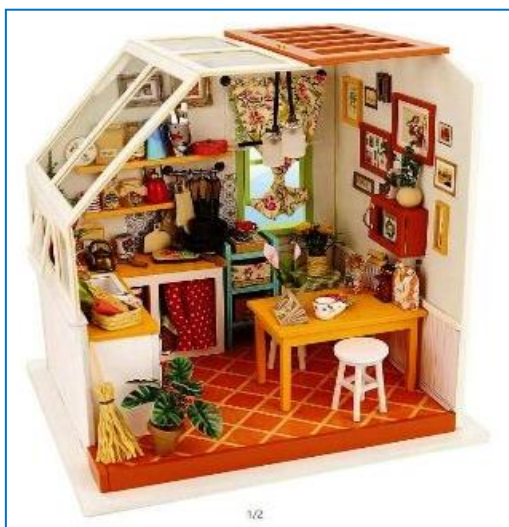

המטבחון שלי - ערכה מושלמת להרכבת מטבחון מיניאטורי!

מבצע לחברים בארגון עובדי מזרחי טפחות

עובדים יקרים!

הרינו שמחים להציע לכם ערכה מושלמת להרכבת **מטבחון מיניאטורי** במבצע מיוחד! ההרכבה פשוטה ומלווה בדפי הסבר מפורטים הכוללים צילומים של כל שלבי הפעולה, החל מחיבור והדבקת חלקי העץ, דרך צביעת המודלים וקישוטם, עד לקבלת מודל שלם. הערכה כוללת את כל חומרי היצירה הנדרשים עד הפריט הקטן ביותר כולל תאורה לד אמיתית. גודל המטבחון הבנוי: 17X19 ס"מ. הערכה מגיעה בקופסה קשיחה בגודל 5X21X32 ס"מ.

מגילאי 14 ולכל המשפחה

מחיר מבצע!

35 ₪ x 5 תש'

(סה"כ 175 ₪ בלבד!)

אחריות מלאה ♦ עד גמר המלאי

ניתן להזמין טלפונית באמצעות כרטיסי אשראי
אספקה למקום העבודה

**לברורים והזמנות בטלפון יש לפנות לאביבים הפקות למזמינים בכרטיסי אשראי ניתן להעביר את ההזמנה גם בפקס
טלפון: **03-7315333** פקס: **03-5734331****

הננו מזמינים את: **ערכת - המטבחון שלי** (נא לציין את כמות הערכות המוזמנת)

שם העובד/ת _____ סניף/ מחלקה _____

כרטיס אשראי מס' _____ - _____ - _____ תוקף _____ - _____ תשלומים _____

טל ע. _____ טל נייד. _____ ת.ז. _____ חתימה _____