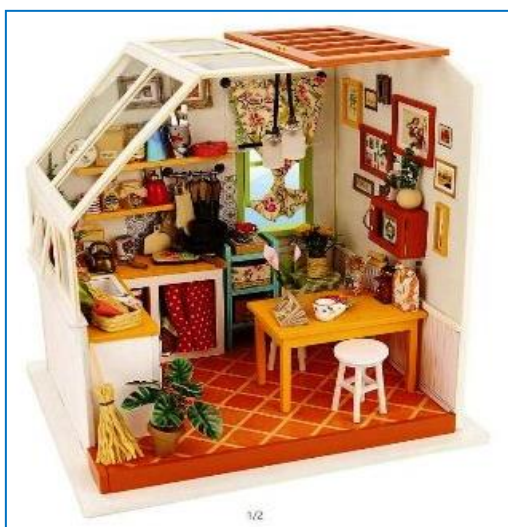

המטבחון שלי - ערכה מושלמת להרכבת מטבחון מיניאטורי!

במבצע מיוחד לעובדי מזרחי טפחות

עובדים יקרים!

הרינו שמחים להציע לכם ערכה מושלמת להרכבת **מטבחון מיניאטורי** במבצע מיוחד! ההרכבה פשוטה ומלווה בדפי הסבר מפורטים הכוללים צילומים של כל שלבי הפעולה, החל מחיבור והדבקת חלקי העץ, דרך צביעת המודלים וקישוטם, עד לקבלת מודל שלם. הערכה כוללת את כל חומרי היצירה הנדרשים עד הפריט הקטן ביותר כולל תאורה לד אמיתית. גודל המטבחון הבנוי: 17X19 ס"מ. הערכה מגיעה בקופסה קשיחה בגודל 5X21X32 ס"מ.

מגילאי 14 ולכל המשפחה

מחיר מבצע!

39 ₪ x 4 תש'

(סה"כ 156 ₪ בלבד!)

אחריות מלאה ♦ עד גמר המלאי

ניתן להזמין טלפונית באמצעות כרטיסי אשראי
אספקה למקום העבודה

לברורים והזמנות בטלפון יש לפנות לאביבים הפקות

למזמינים בכרטיסי אשראי ניתן להעביר את ההזמנה גם בפקס

טלפון: **03-7315333** פקס: **03-5734331**

הננו מזמינים את: **ערכת - המטבחון שלי** (נא לציין את כמות הערכות המוזמנת)

שם העובד/ת _____ סניף/ מחלקה _____

כרטיס אשראי מס' _____ - _____ - _____ תוקף _____ - _____ תשלומים _____

טל ע. _____ טל נייד. _____ ת.ז. _____ חתימה _____